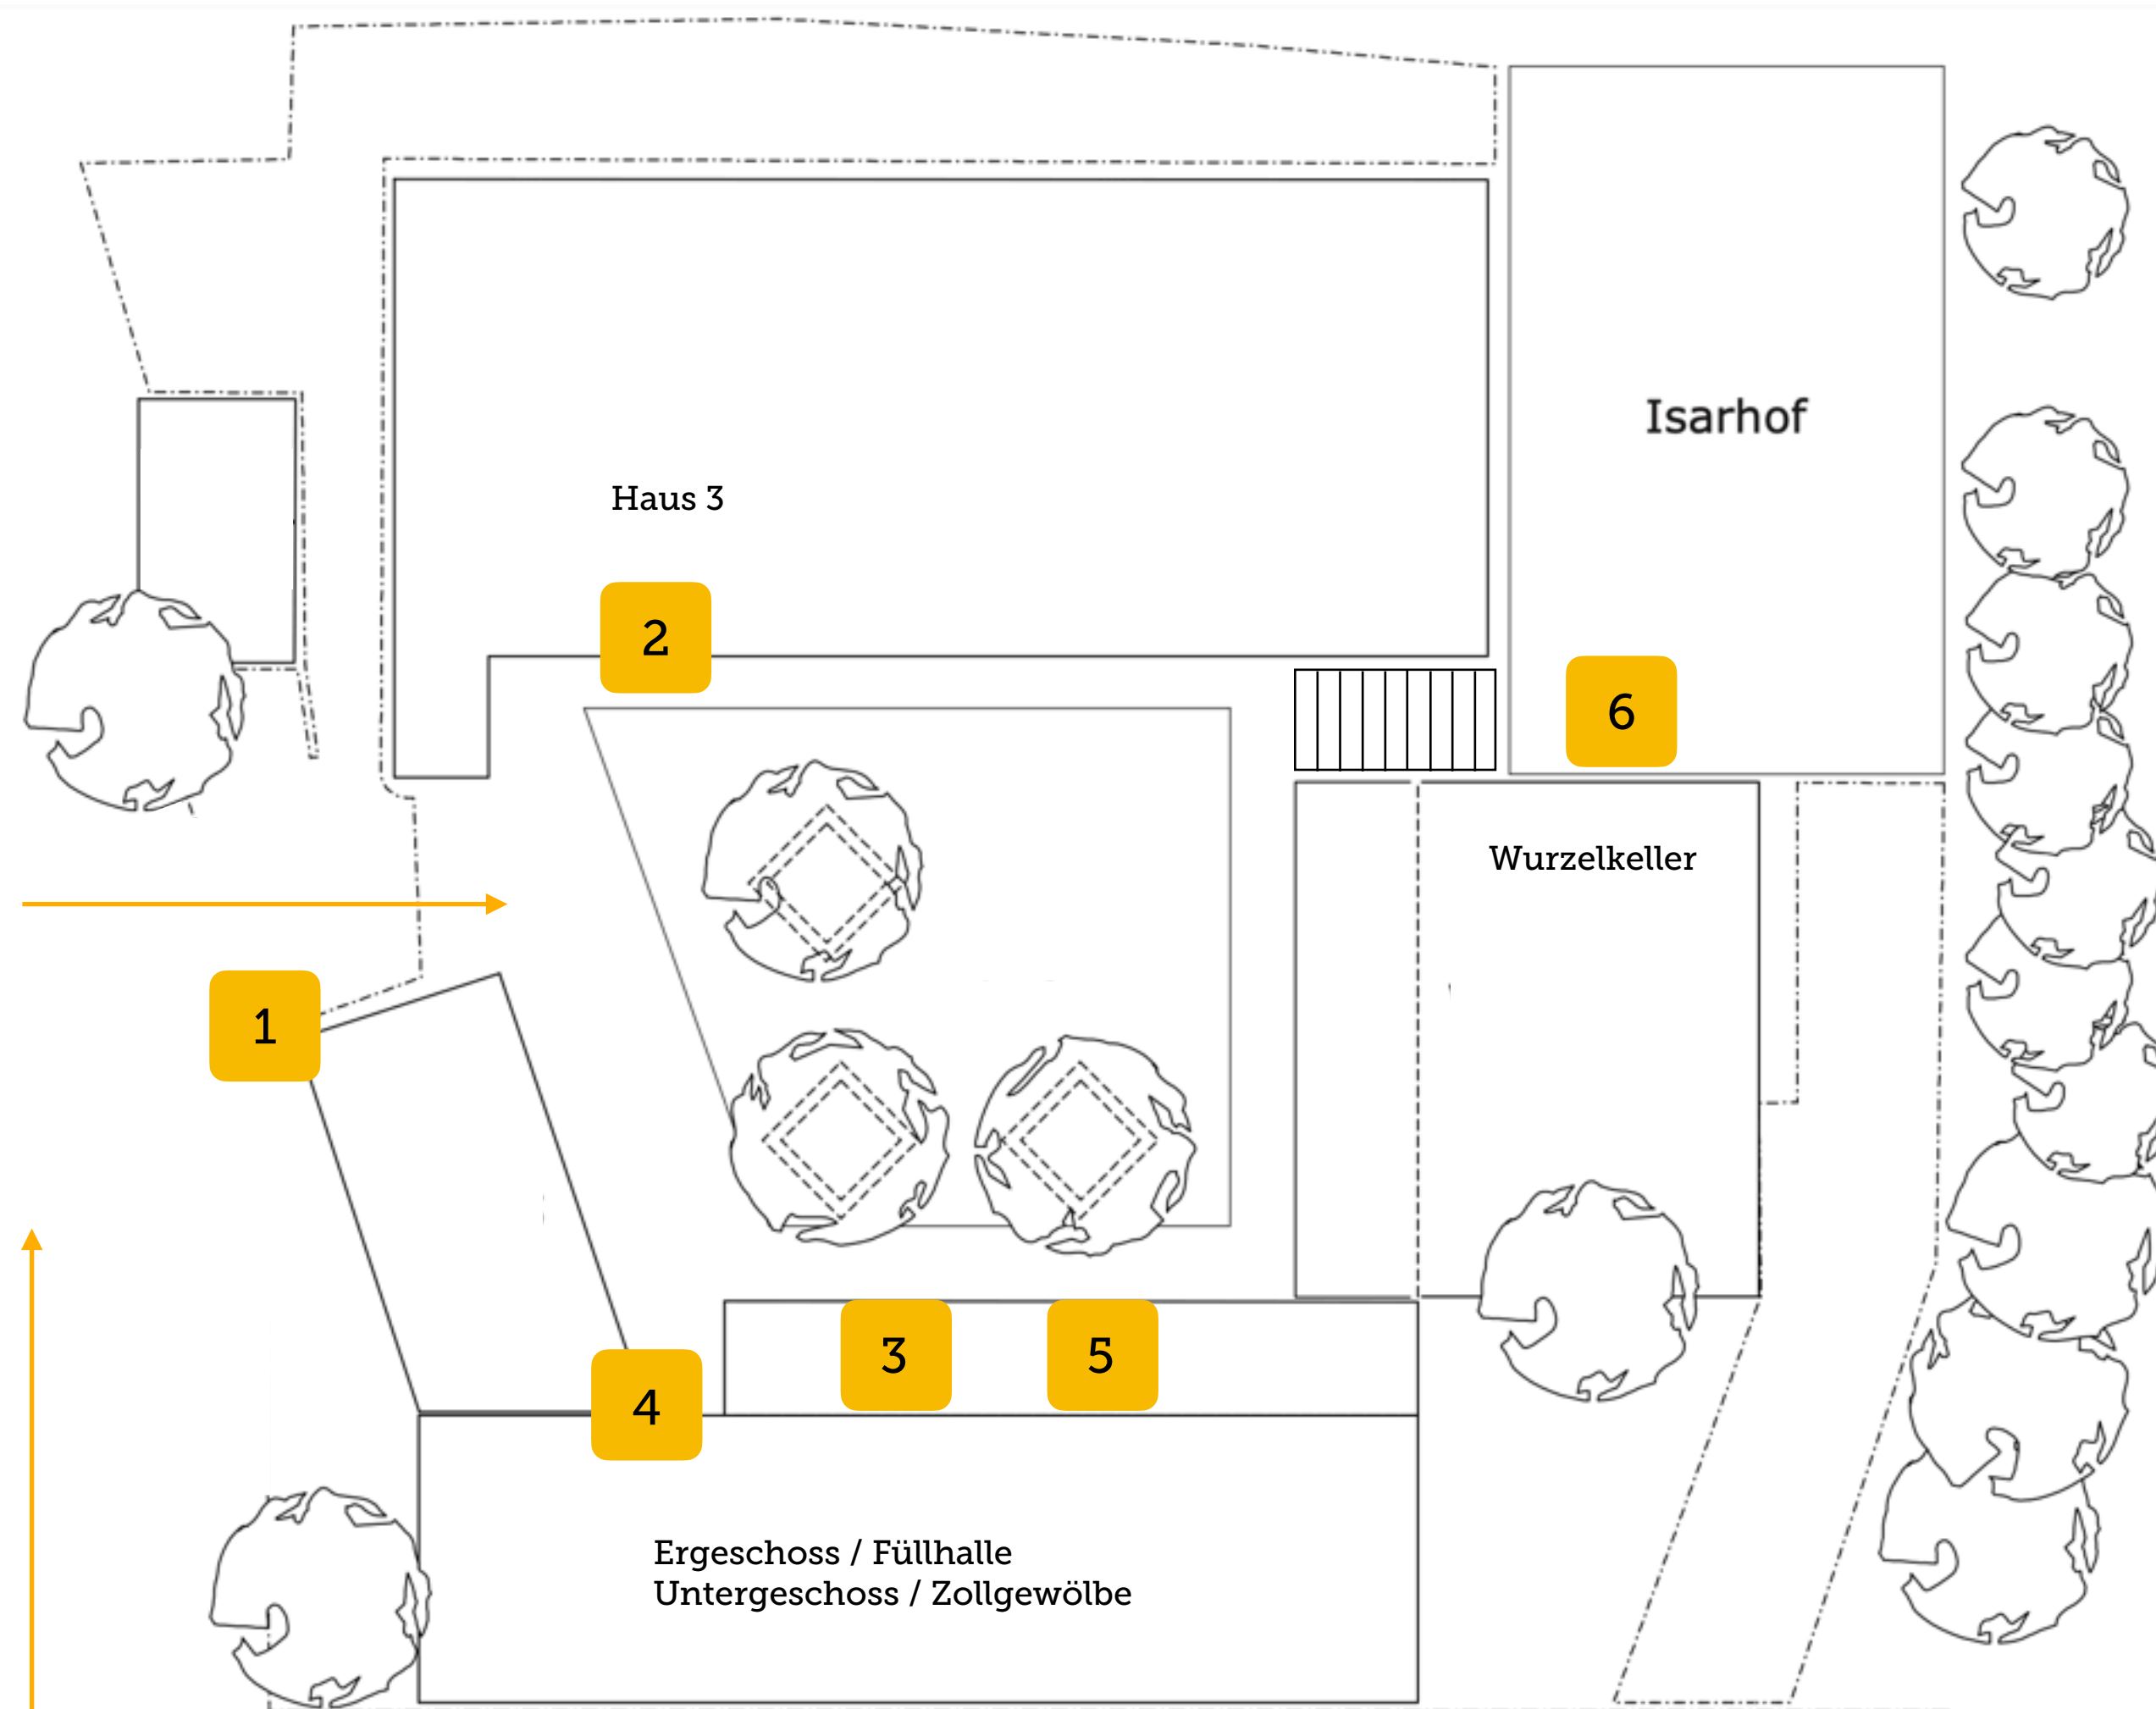

- 1 — Zugang zur Praterinsel
- 2 — Zugang zum Haus 3
- 3 — Zugang Füllhalle
- 4 — Zugang Zollgewölbe
- 5 — Orangerie
- 6 — Treppe Zollgewölbe
- 7 — Zugang Wurzelkeller

# STROKE ART FAIR

## Übersicht

- 1 — Zugang zur Praterinsel
- 2 — Zugang zum Haus 3
- 3 — Zugang Füllhalle
- 4 — Zugang Zollgewölbe
- 5 — Orangerie
- 6 — Zugang Wurzelkeller

# STROKE ART FAIR

Füllhalle / Erdgeschoss

- F1 — Loft 11 Gallery
- F2 — Art 42 Kunsthandel
- F3 — Urbaneez
- F4 — Galerie SOUL OF AFRIKA
- F5 — Munich Pop Art
  
- F6 — Dynamo Art Collective
- F7 — WeArt Gallery
- F8 — ART AVENUE
- F9 — Pretty Portal
  
- F10 — Brigitte Yoshiko Pruchnow  
— Michaela Wühr
- F11 — Nele Pye  
— Simon Walter
- F12 — PRSNR  
— Mimi Mynz
- F13 — Mona Tenorth  
— Silke Zernik
- F14 — Stephen Tompkins